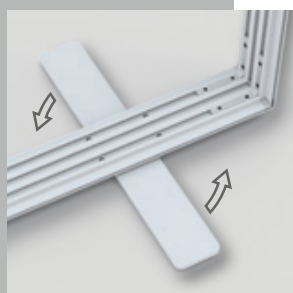

YOU GO

wagner
SCHRIFTEN & MEHR

YOU GO

– leichtes, mobiles Rahmensystem

- Material - silber eloxierte Aluminiumprofile mit Aluminiumgussverbindern
- 4 standard Rahmenformate - 85x200 cm, 85x245 cm, 100x200 cm und 100x245 cm inkl. ausklappbaren Füßen (Rahmenhöhe +2 cm)
- endlose Verbindung mehrerer Rahmen möglich
- Bautiefe nur 80 mm
- einfacher, werkzeugloser Aufbau dank innovativem Stecksystem - nur 7 Teile
- umweltfreundliche Kartonverpackung mit Griff und Aufbewahrungskammer für die Stoffpaneele
- nur ca. 7,5 kg Systemgewicht

– *lightweight, mobile display*

- *material - silver anodized aluminium profiles with aluminium die-cast connectors*
- *4 standard frame sizes - 85x200 cm, 85x245 cm, 100x200 cm and 100x245 cm incl. fold-out bases (frame height +2 cm)*
- *endless connection of several frames possible*
- *depth only 80 mm*
- *easy, tool-less assembly thanks to innovative plug-in system - only 7 parts*
- *eco-friendly cardboard packaging with handle and storage for the fabric panels*
- *only approx. 7,5 kg system weight*