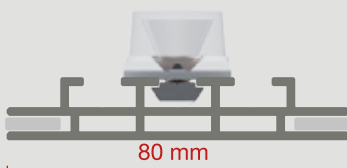

LED GO

wagner
SCHRIFTEN & MEHR

LED GO

– leichtes, mobiles Leuchtrahmensystem

- Material - silber eloxierte Aluminiumprofile mit Aluminiumgussverbindern
- 4 standard Rahmenformate - 85x200 cm, 85x245 cm, 100x200 cm und 100x245 cm inkl. ausklappbaren Füßen (Rahmenhöhe +2 cm)
- endlose Verbindung mehrerer Rahmen möglich
- Bautiefe nur 80 mm
- einfacher, werkzeugloser Aufbau dank innovativem Stecksystem - nur 7 Teile
- Plug & Play Lichttechnik mit hocheffizienten LED Modulen
- umweltfreundliche Kartonverpackung mit Griff und Aufbewahrungskammer für die Stoffpaneele
- nur ca. 9,5 kg Systemgewicht

– lightweight, mobile light box display

- material - silver anodized aluminium profiles with aluminium die-cast connectors
- 4 standard frame sizes - 85x200 cm, 85x245 cm, 100x200 cm and 100x245 cm incl. fold-out bases (frame height +2 cm)
- endless connection of several frames possible
- depth only 80 mm
- easy, tool-less assembly thanks to innovative plug-in system - only 7 parts
- plug & play lighting technology with highly efficient LED modules
- eco-friendly cardboard packaging with handle and storage for the fabric panels
- only approx. 9,5 kg system weight

Profildesign / profile design

beidseitige, homogene Ausleuchtung dank qualitativ hochwertiger OSRAM LED Technik mit speziell angepasster Linsenform

double sided illumination - even lighting using OSRAM LED technique including a specially adapted lens