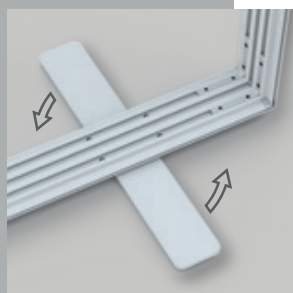

PIC UP

wagner
SCHRIFTEN & MEHR